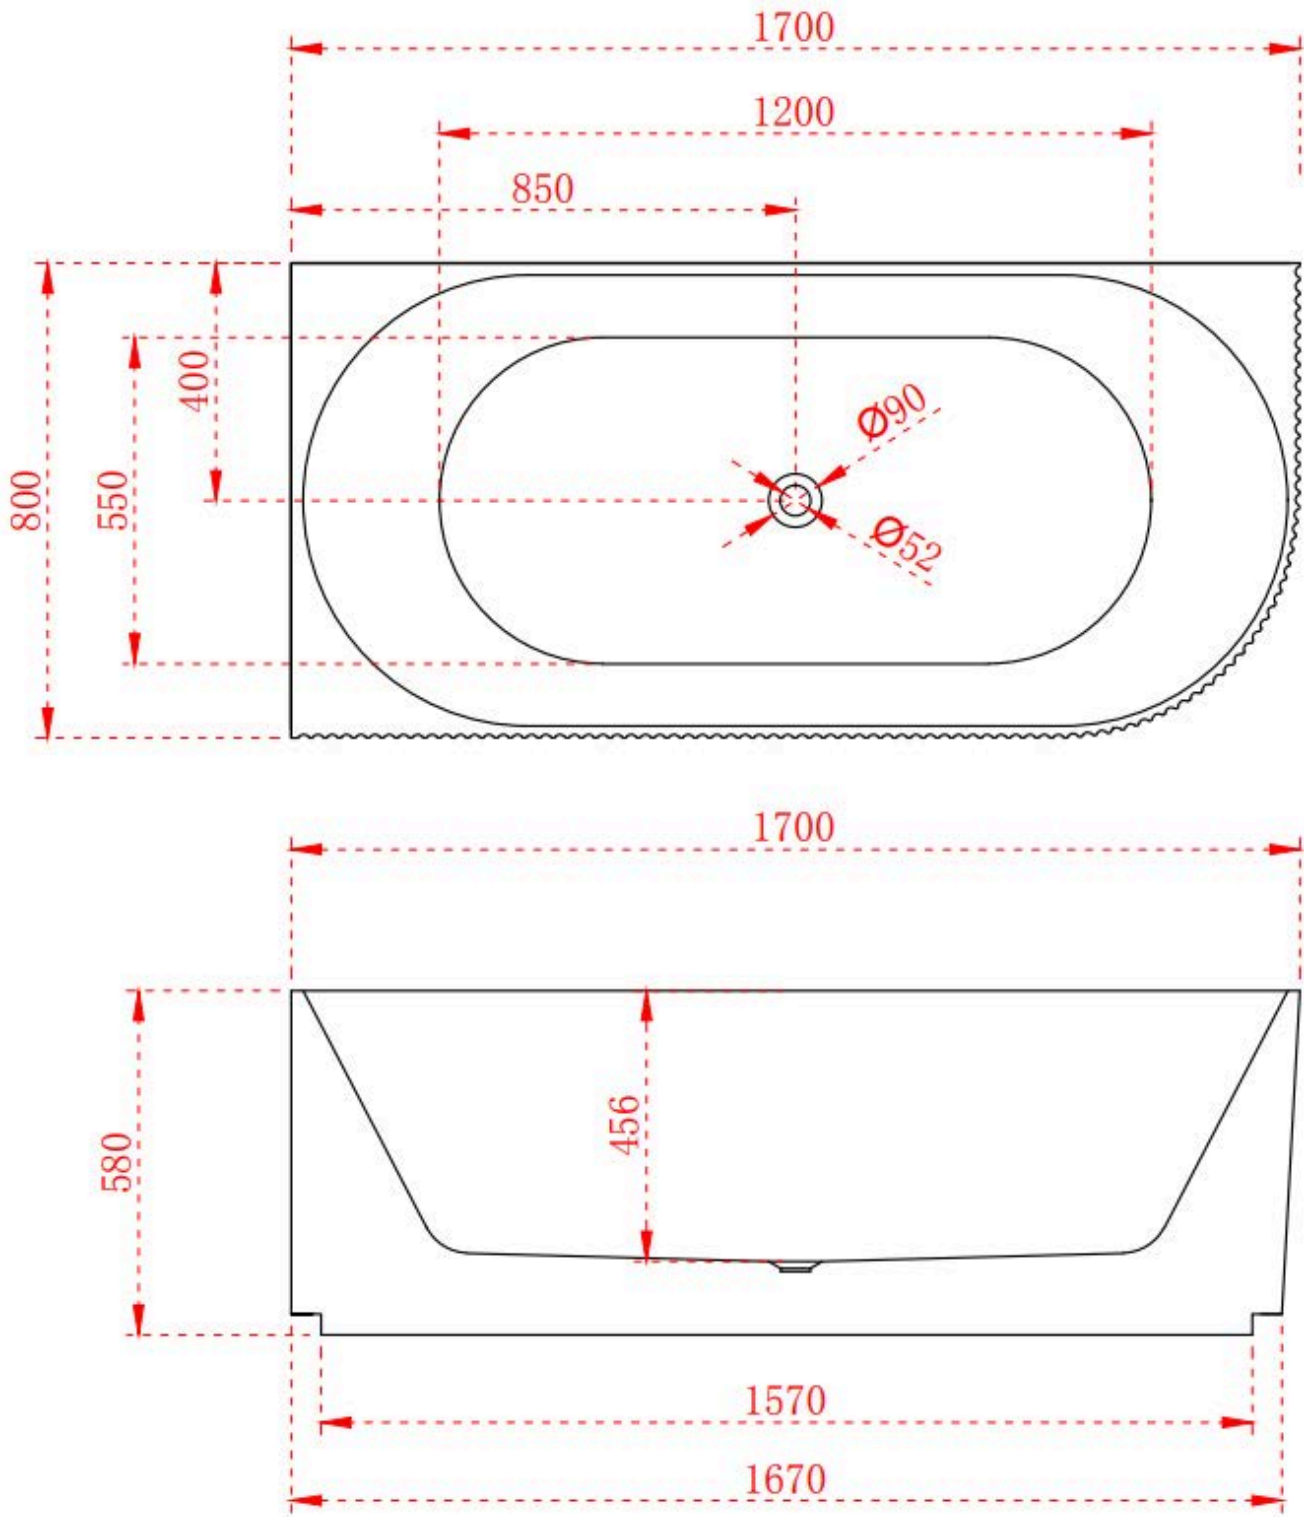

## WERKTEKENING BREEZA 3

Alle maten in deze werktekeningen zijn aangegeven in centimeters

# WERKTEKENING FLOW 1

Alle maten in deze werktekeningen zijn aangegeven in centimeters

### WERKTEKENING FLOW 3

Alle maten in deze werktekeningen zijn aangegeven in centimeters

## WERKTEKENING BOHO 2

Alle maten in deze werktekeningen zijn aangegeven in centimeters