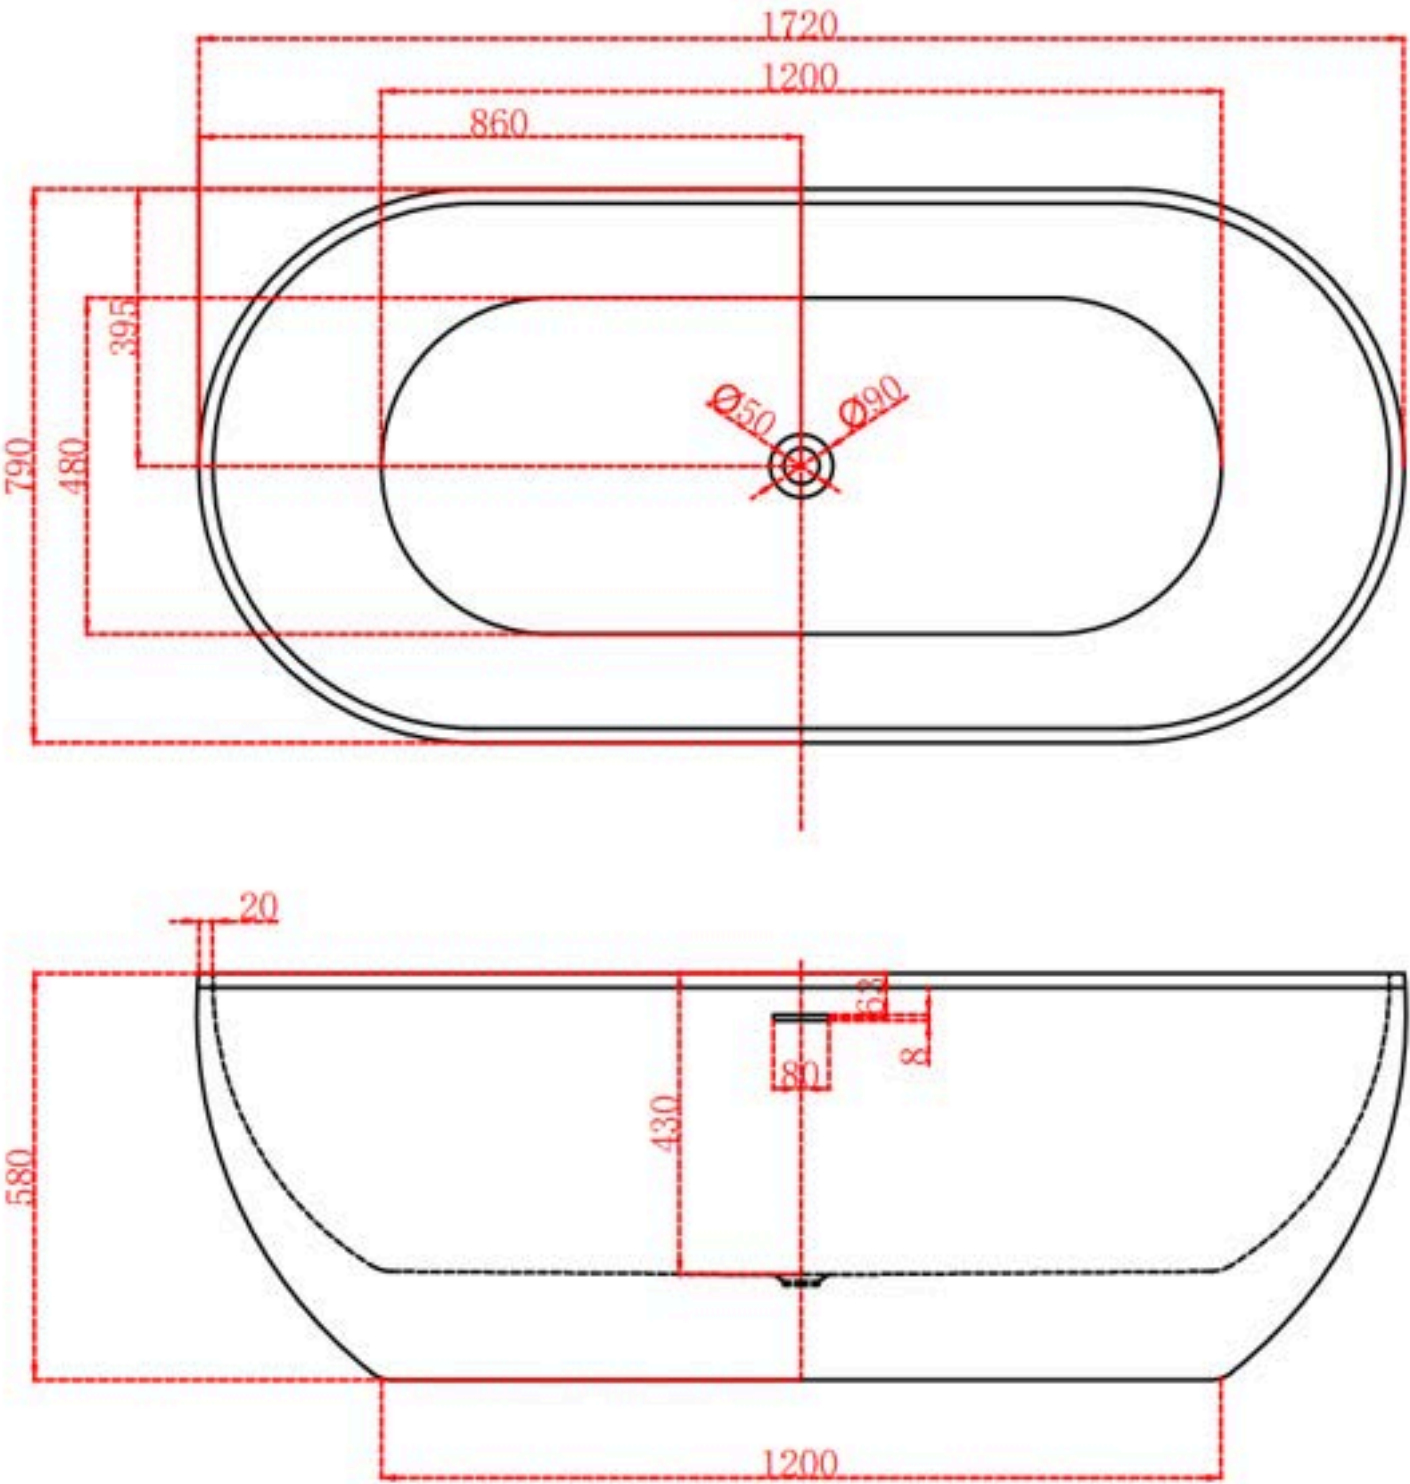

WERKTEKENING BREEZA 1

Alle maten in deze werktekeningen zijn aangegeven in centimeters