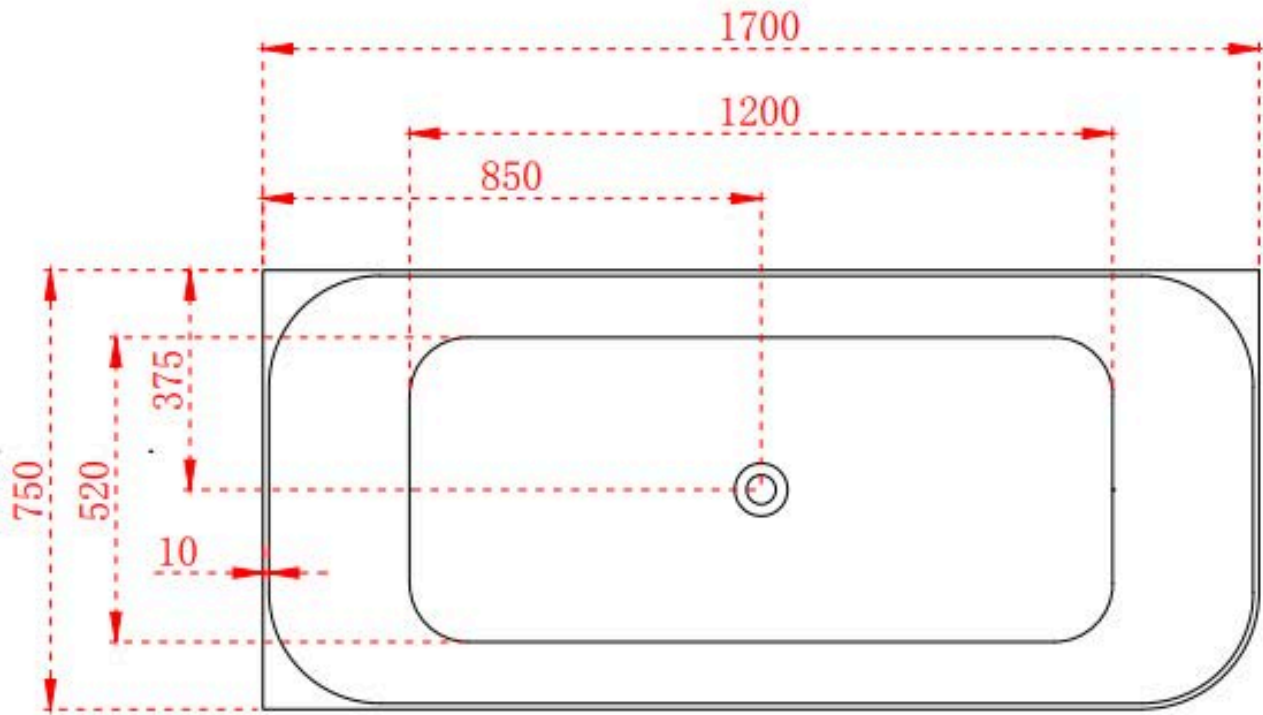

Incl: Clickwaste (mat zwart) en sifon

Prijs: €3899,-

*Van alle Icon baden zijn bijpassende waskommen beschikbaar*

WERKTEKENING BREEZA 1

Alle maten in deze werktekeningen zijn aangegeven in centimeters

## WERKTEKENING BREEZA 3

Alle maten in deze werktekeningen zijn aangegeven in centimeters