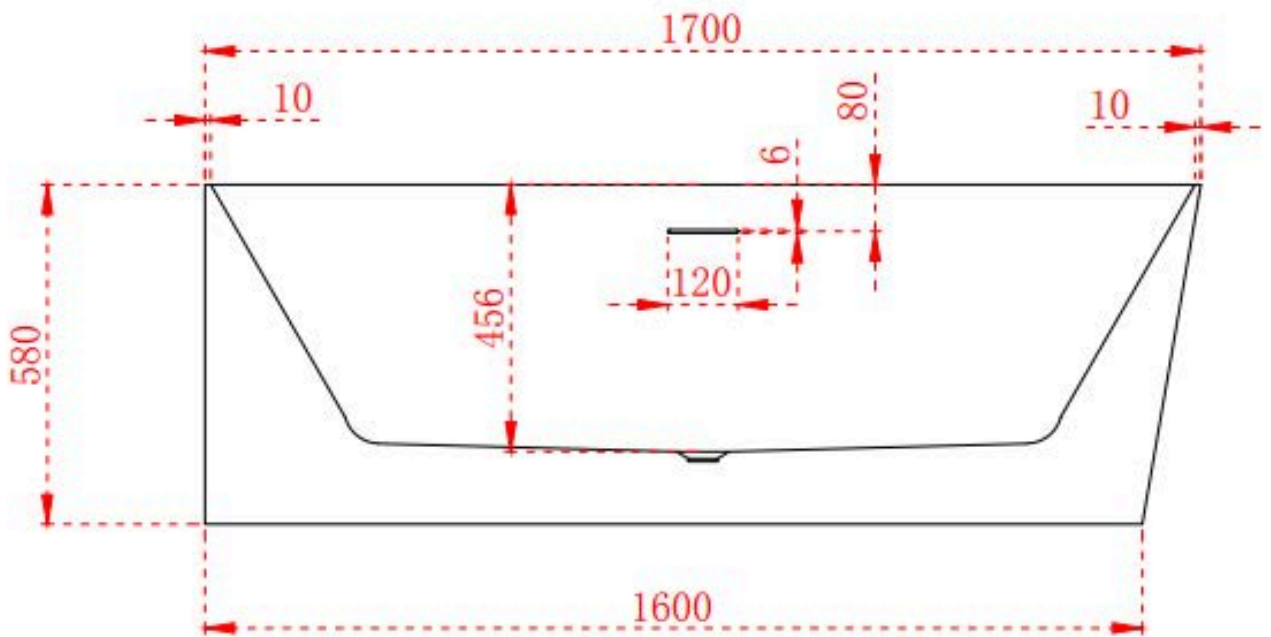

WERKTEKENING BREEZA 3

Alle maten in deze werktekeningen zijn aangegeven in centimeters