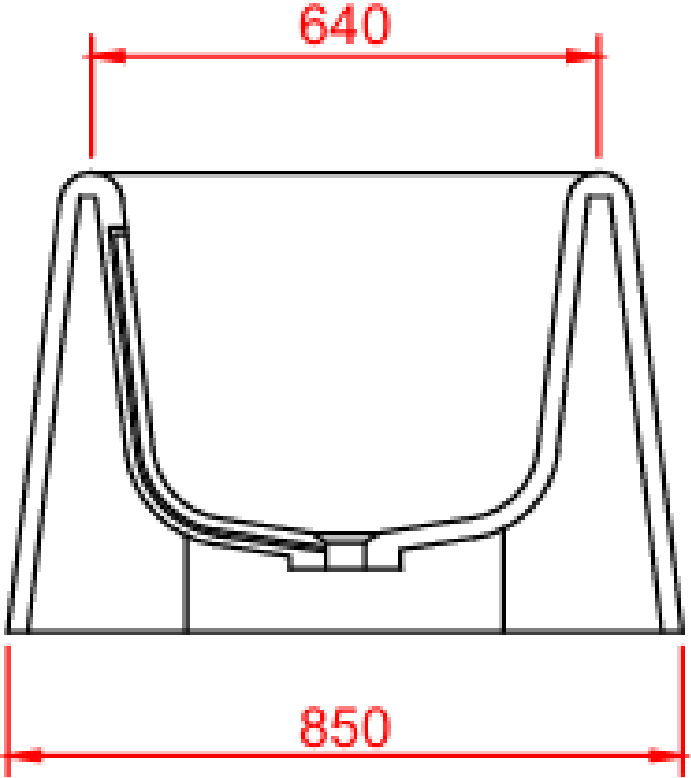

Mastello Bold bad

SKU	BOLB18585
MERK	MASTELLO
PRODUCT	BOLD BAD
MATERIAAL	SOLID SURFACE
MATEN (HXBXD)	58x85x185 CM

MASTELLO