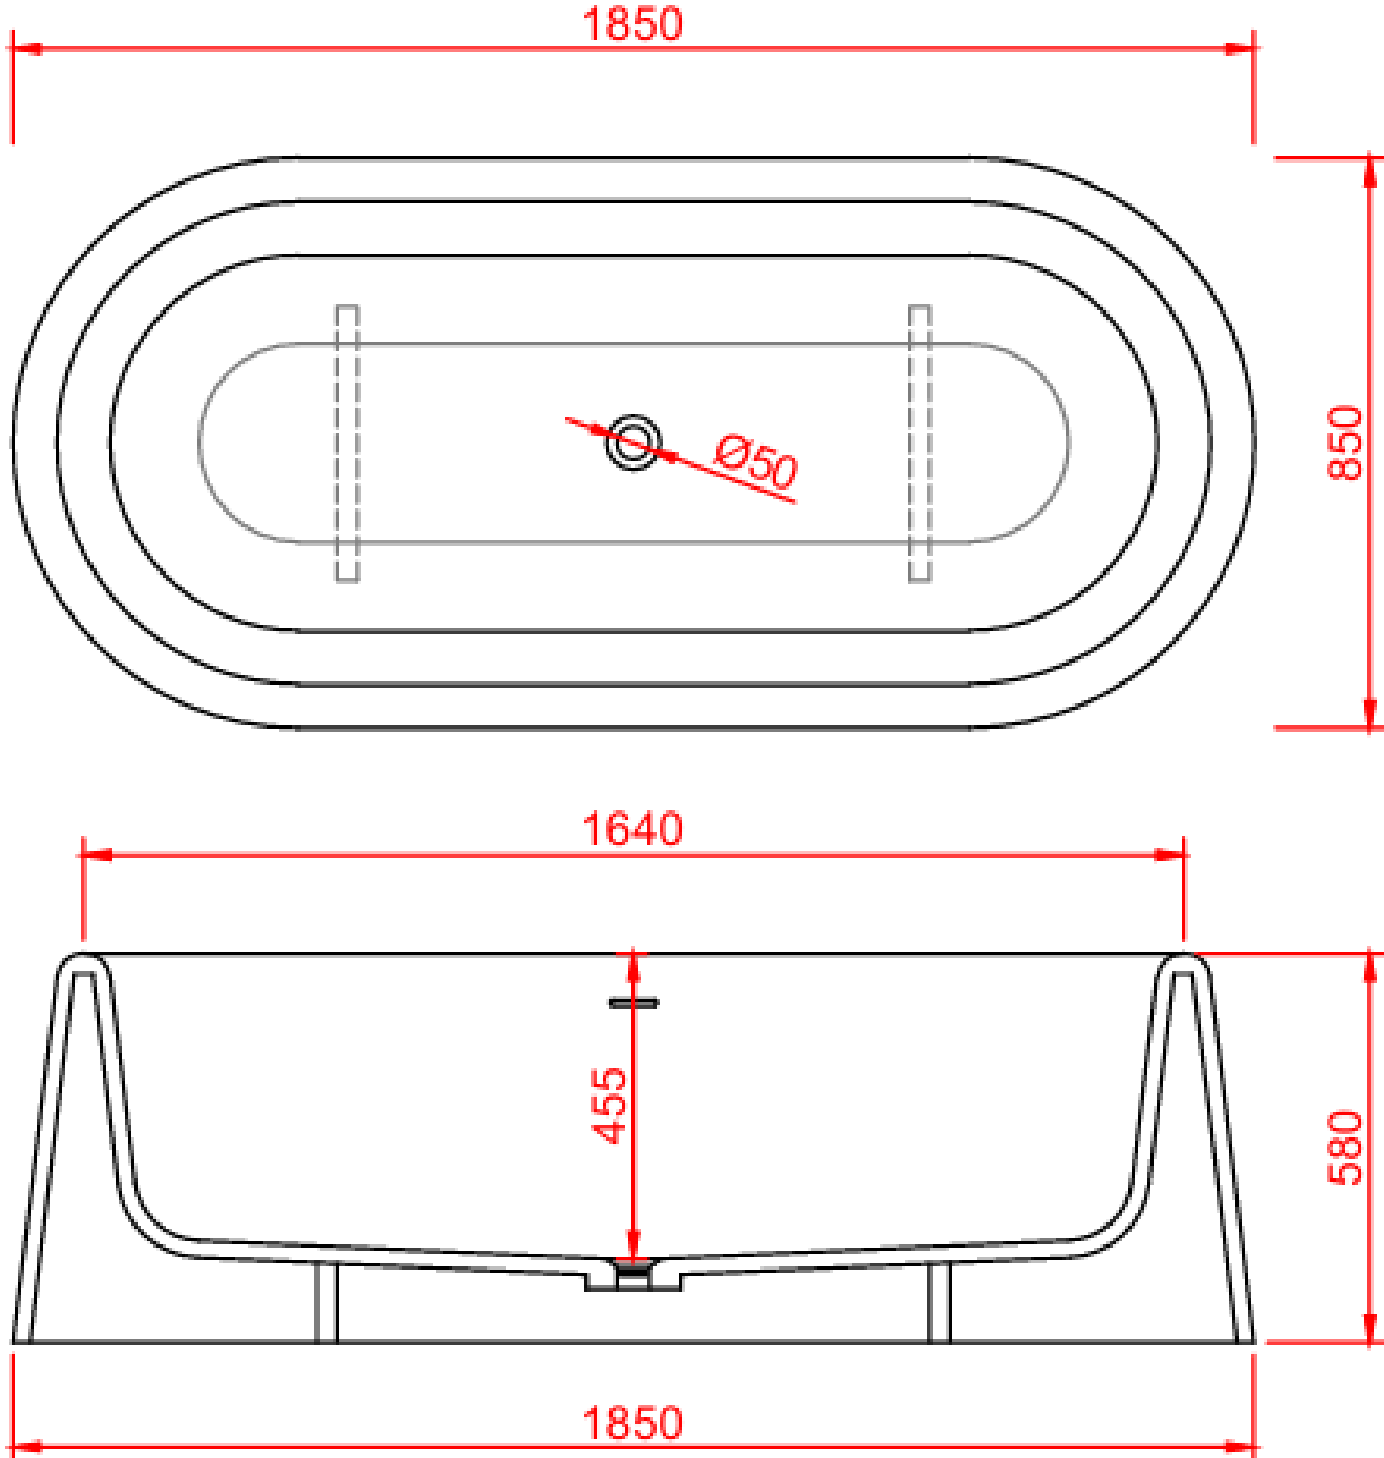

Mastello Bold bad

SKU	BOLB18585
MERK	MASTELLO
PRODUCT	BOLD BAD
MATERIAAL	SOLID SURFACE
MATEN (HXBXD)	58x85x185 CM

MASTELLO