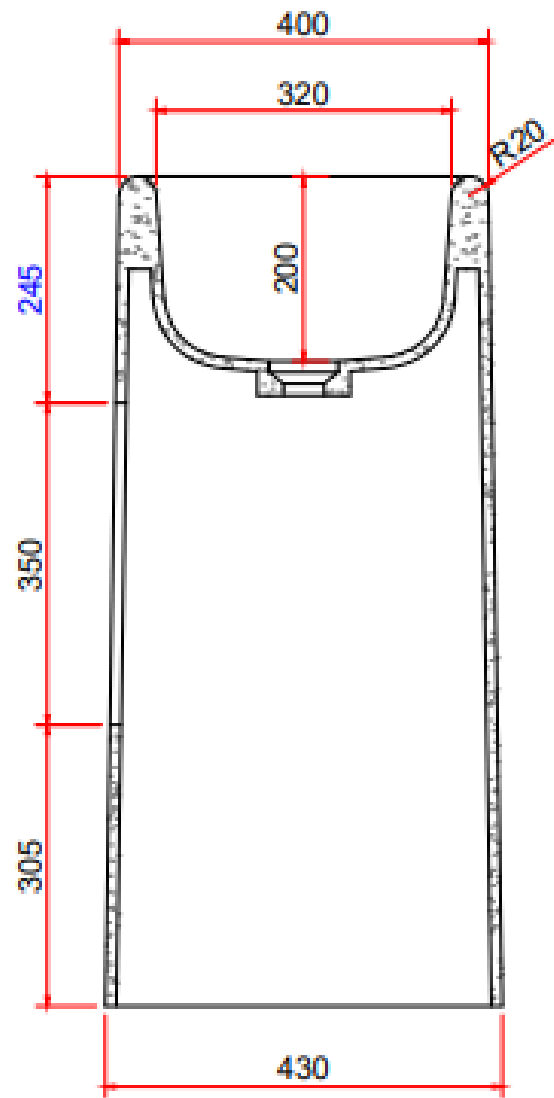

Mastello Bold waszuil

SKU	BOLZ4590
MERK	MASTELLO
PRODUCT	BOLD WASZUIL
MATERIAAL	SOLID SURFACE
MATEN (HXBXD)	90x45x45 CM

MASTELLO