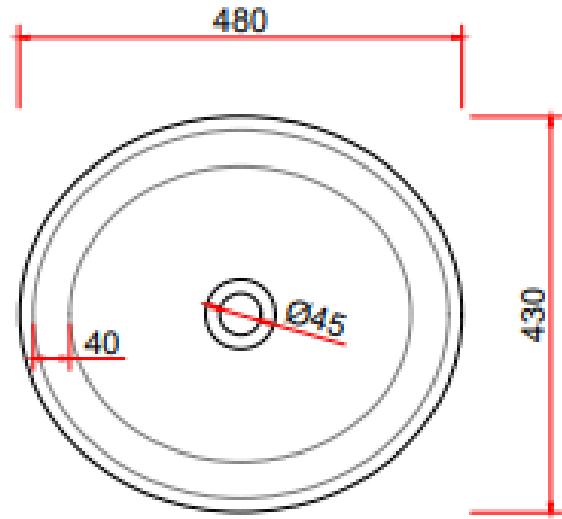

Mastello Bold waszuil

SKU	BOLZ4590
MERK	MASTELLO
PRODUCT	BOLD WASZUIL
MATERIAAL	SOLID SURFACE
MATEN (HXBXD)	90x45x45 CM

MASTELLO