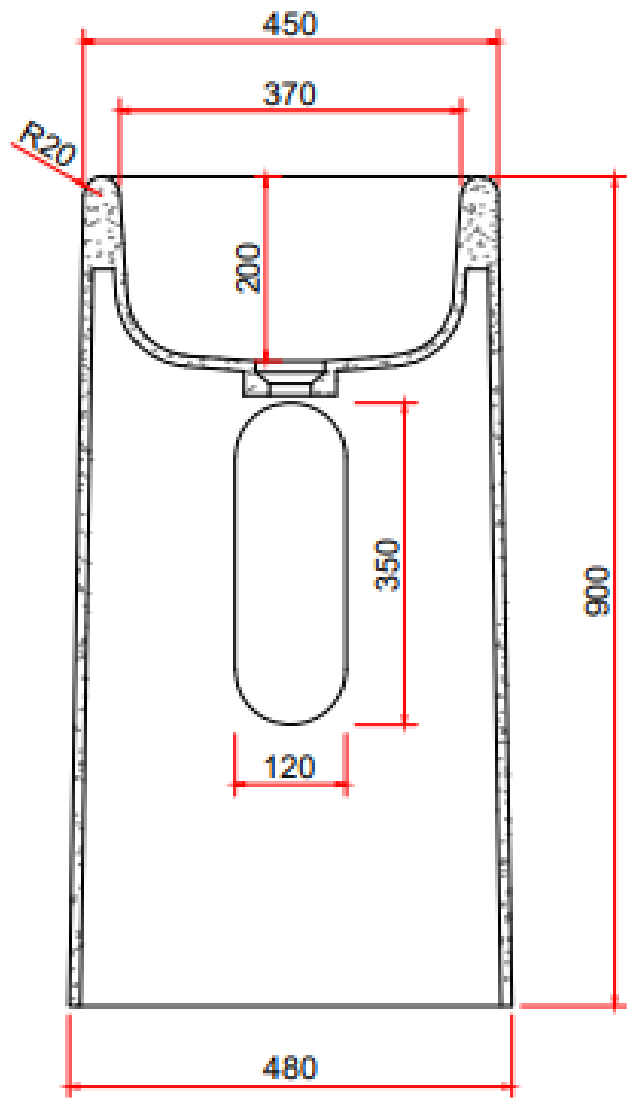

Mastello Bold waszuil

SKU	BOLZ4590
MERK	MASTELLO
PRODUCT	BOLD WASZUIL
MATERIAAL	SOLID SURFACE
MATEN (HXBXD)	90x45x45 CM

MASTELLO